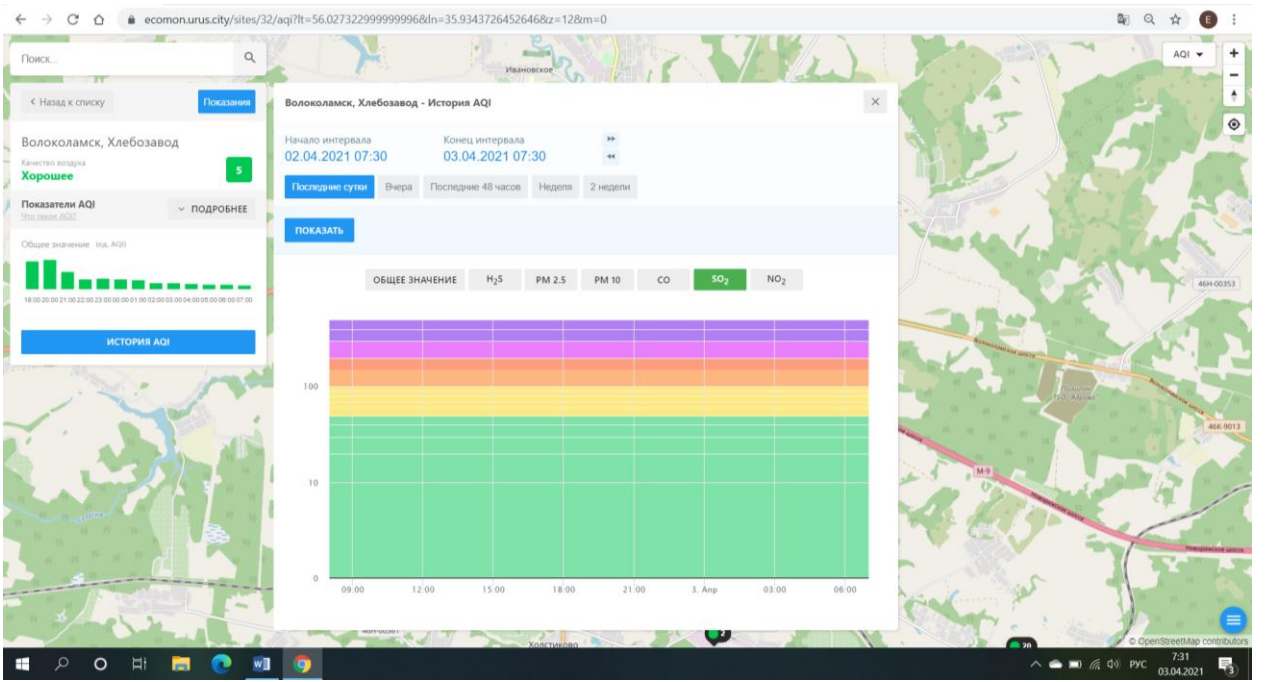

PM 10

CO

SO₂

NO₂

Время	Общее значение AQI
09:00	80
12:00	60
15:00	70
18:00	60
21:00	50
3. Apr	55
03:00	50
06:00	50

7:31

03.04.2021

ecomon.urus.city/sites/29/aqi?it=55.987415999999996&ln=35.923000645264665&z=12&m=0