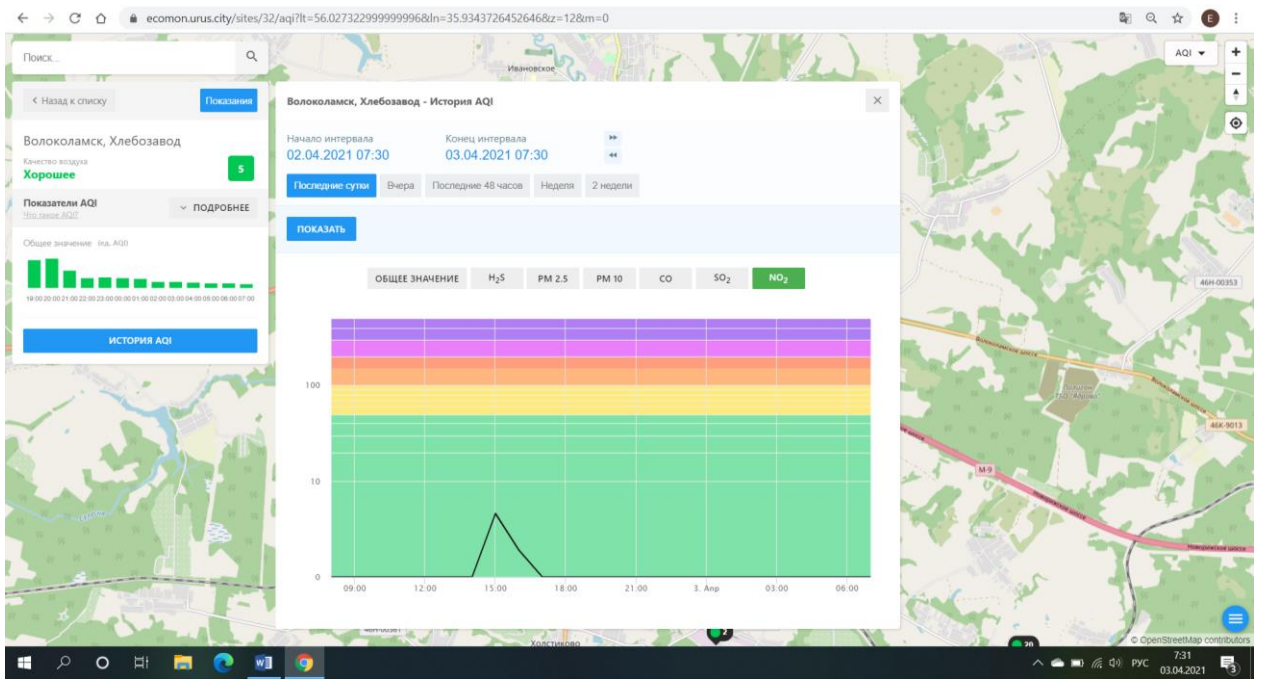

PM 10

CO

SO₂

NO₂

Время	Общее значение AQI
09:00	80
12:00	60
15:00	70
18:00	60
21:00	50
3. Apr	55
03:00	50
06:00	50

7:31

03.04.2021

ecomon.urus.city/sites/29/aqi?it=55.987415999999996&ln=35.923000645264665&z=12&m=0

Поиск...

Волоколамск, Ямская

Качество воздуха: **Хорошее** 2

Показатели AQI

Общее значение: Иск. AQI

ИСТОРИЯ AQI

Волоколамск, Ямская - История AQI

Начало интервала: 02.04.2021 07:32