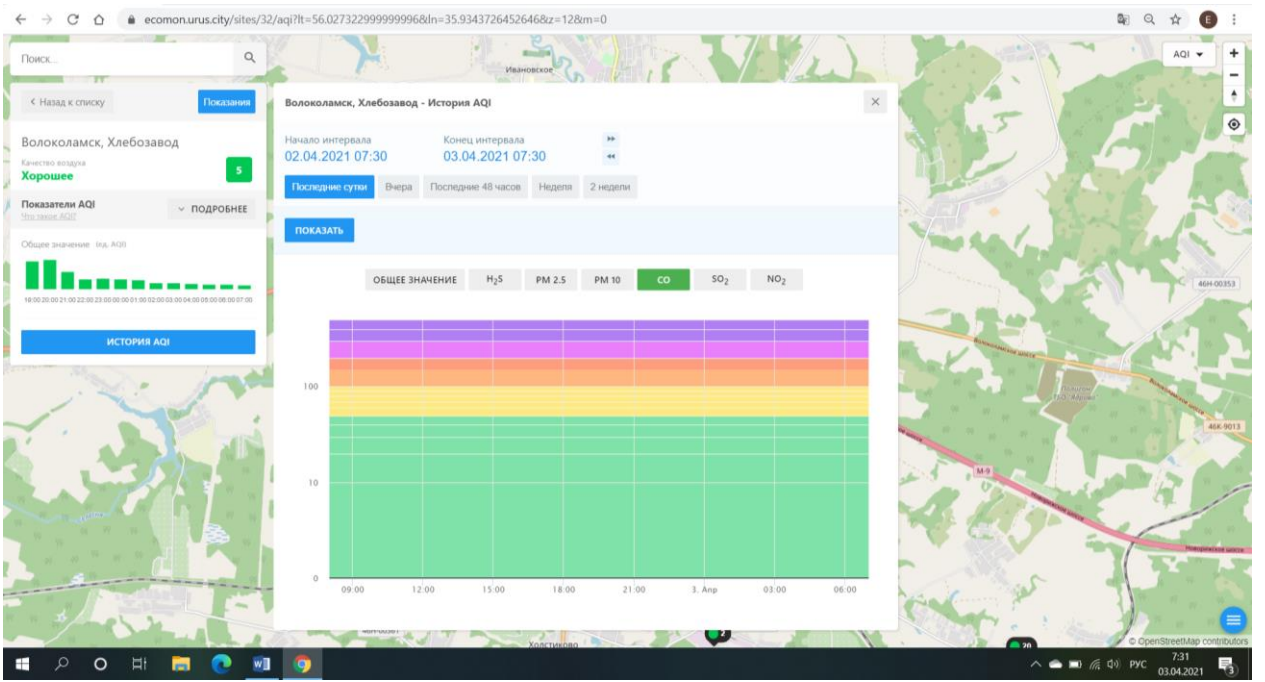

PM 10

CO

SO₂

NO₂

Время	Общее значение AQI
09:00	80
12:00	60
15:00	70
18:00	60
21:00	50
3. Apr	55
03:00	50
06:00	50

7:31

03.04.2021

ecomon.urus.city/sites/29/aqi?it=55.987415999999996&ln=35.923000645264665&z=12&m=0