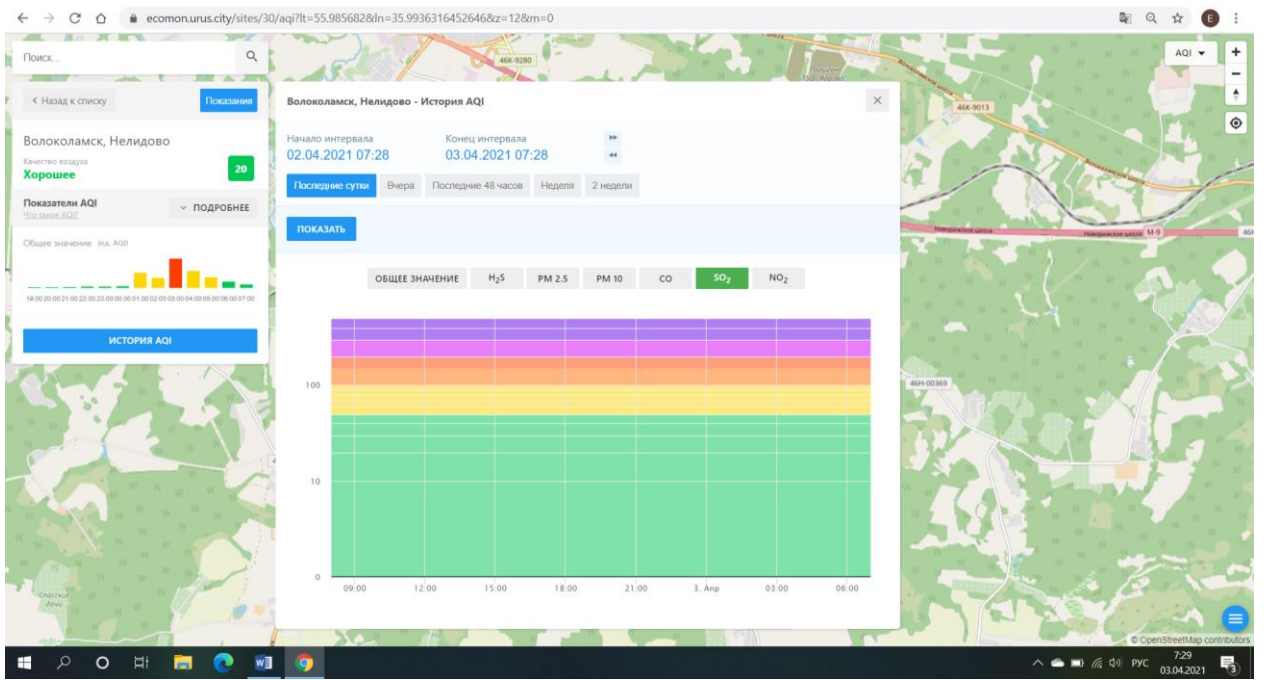

Волоколамск, Нелидово - История AQI

Начало интервала: 02.04.2021 07:28

Конiec интервала: 03.04.2021 07:28

Последние сутки: Вчера, Последние 48 часов, Неделя, 2 недели

ПОКАЗАТЬ

ОБЩЕЕ ЗНАЧЕНИЕ | H₂S | PM 2.5 | PM 10 | **CO** | SO₂ | NO₂

Время	CO	SO ₂	NO ₂
09:00	~10	~5	~5
12:00	~10	~5	~5
15:00	~10	~5	~5
18:00	~10	~5	~5
21:00	~10	~5	~5
3. Apr	~10	~5	~5
03:00	~10	~5	~5
06:00	~10	~5	~5

© OpenStreetMap contributors

7:28 03.04.2021

ecomon.urus.city/sites/31/aqi?lt=56.03041099999998&ln=35.94579364526453&sz=12&m=0